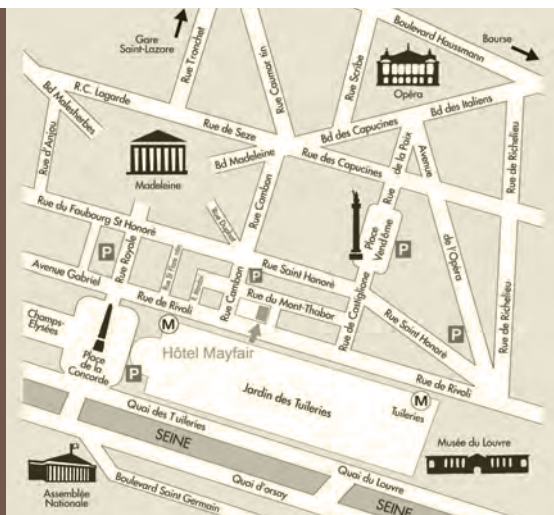

Orly Airport: 45 mn
 Aéroport Orly: 45mn

Metro Lines: 1, 8 & 12
 Métro Lignes 1,8 & 12

Concorde station
 Station Concorde

facebook.com/hotelmayfairparis
 Also on Google+ and on main social networks.
 Egalement sur Google+ ainsi que sur les principaux réseaux sociaux

LOCATION LOCALISATION

The Hotel Mayfair Paris is a four star boutique hotel located in the business, luxury and fashion area of Paris; nestled between two Royal Places: Place de La Concorde and Place Vendôme.

L'Hôtel Mayfair Paris est situé dans le 1^{er} arrondissement de Paris, entre deux places royales, la Place Vendôme et la Place de la Concorde, à proximité du Musée du Louvre, de l'Opéra et des Champs-Élysées.